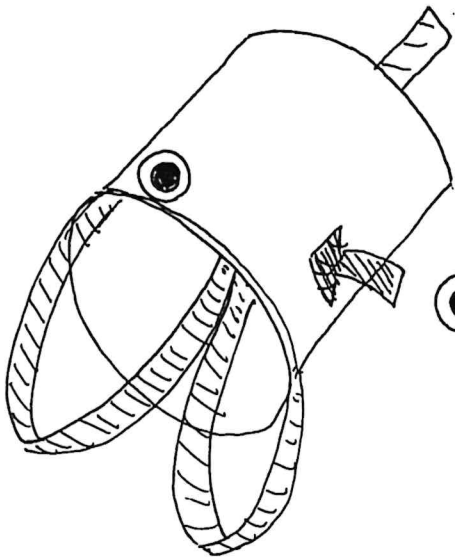

# しぐくろくわが"タ"虫

① 目を見占ります。

黒丸シールを白丸シールに  
貼って目を作ります。

完成!

② 足を6本つけます。

セロテープで  
つけます。

上下に  
動かすと  
角が動くよ。